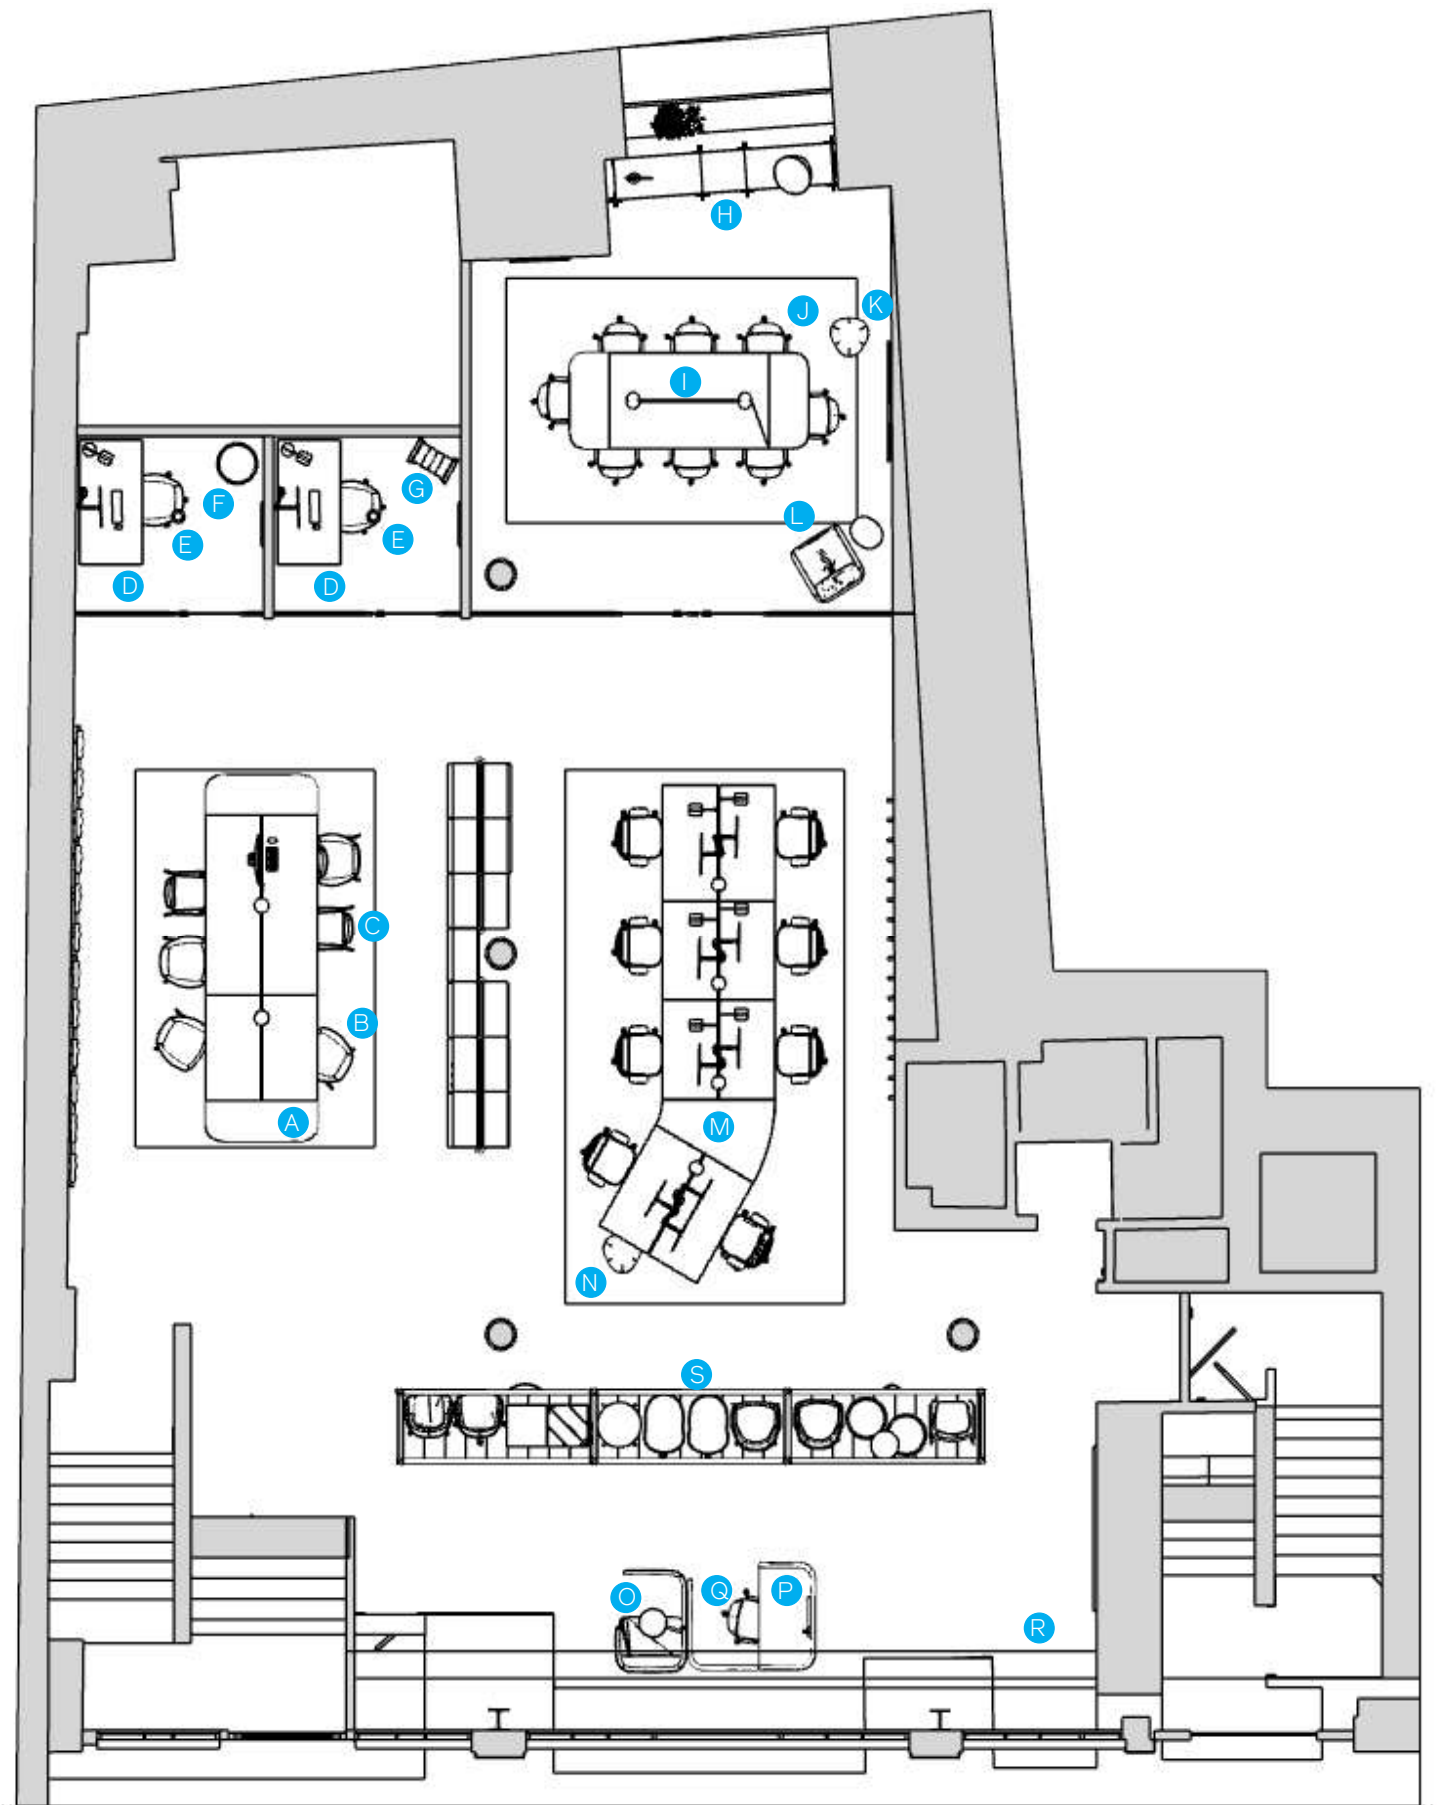

LOWER GROUND FLOOR - PLAN

- A** Morse Work Table
White MFDF / RAL 5001
- B** Always Stool
Knoll Textiles Buzz 007 / RAL 5024
- C** Polly Stool
RAL 5024
- D** Fold Table
White MFDF / RAL 6021
- E** Always Chair, 5 star base
Maharam Nico 023 / Polished Aluminum
- F** Lasso
Kvadrat Hallingdal 0944
- G** Pinch
Kvadrat Hallingdal 0944
- H** Sideboard
White Carrera / Oak / RAL 1013
- I** Morse Meeting
Oak / RAL 1013
- J** Viv w/ Arms, 5-star base
Edelman Leather LVB02 / Polished Aluminum
- K** Truffle, Size B
Maharam Gemma Multi 028