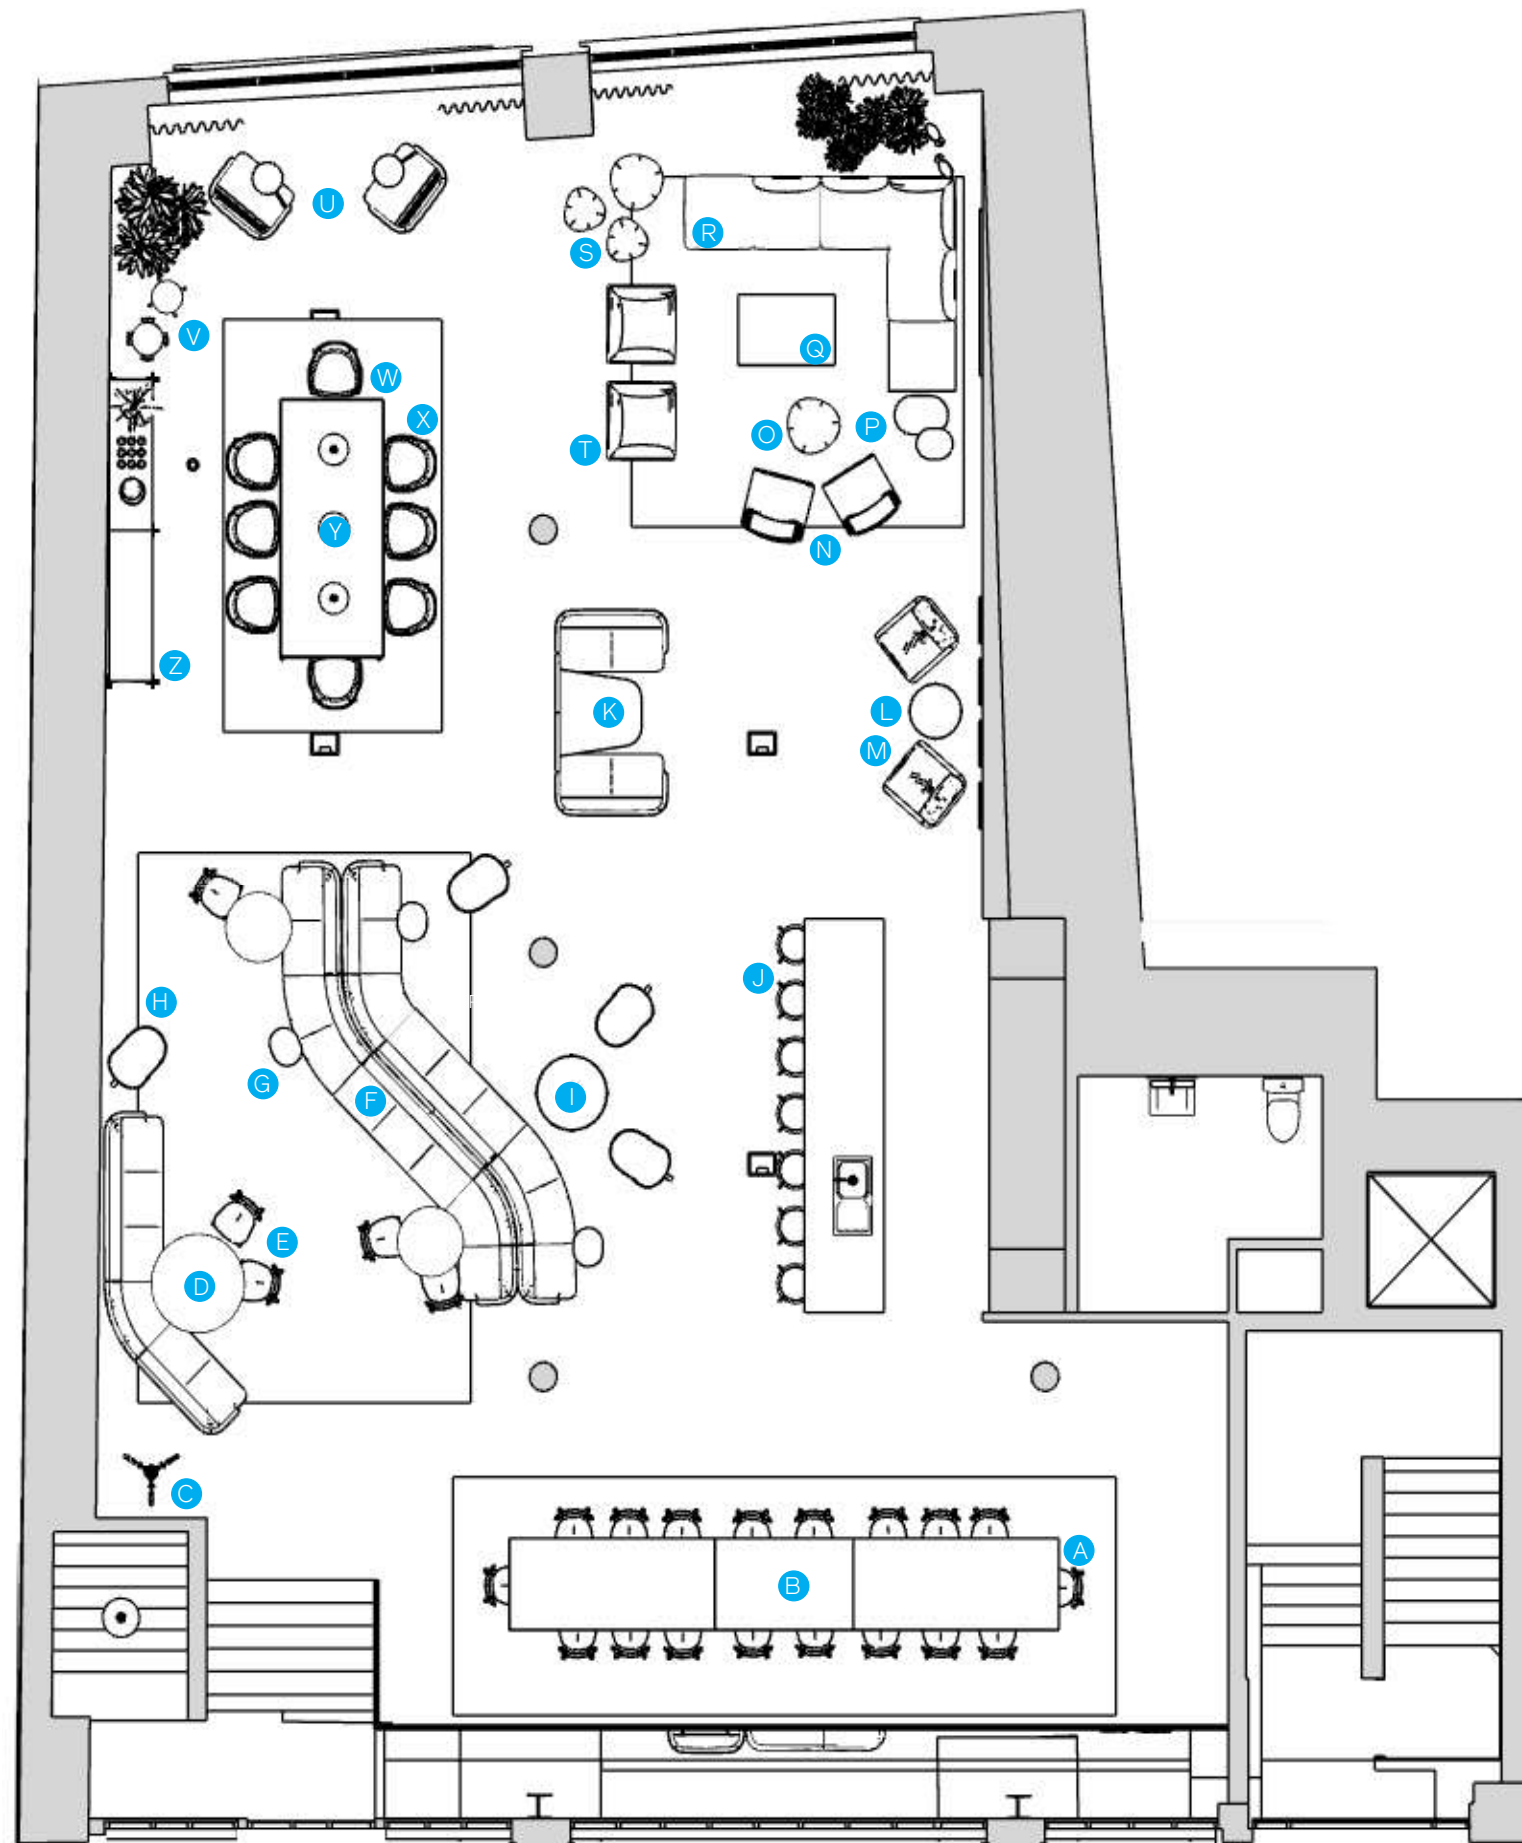

GROUND FLOOR - PLAN